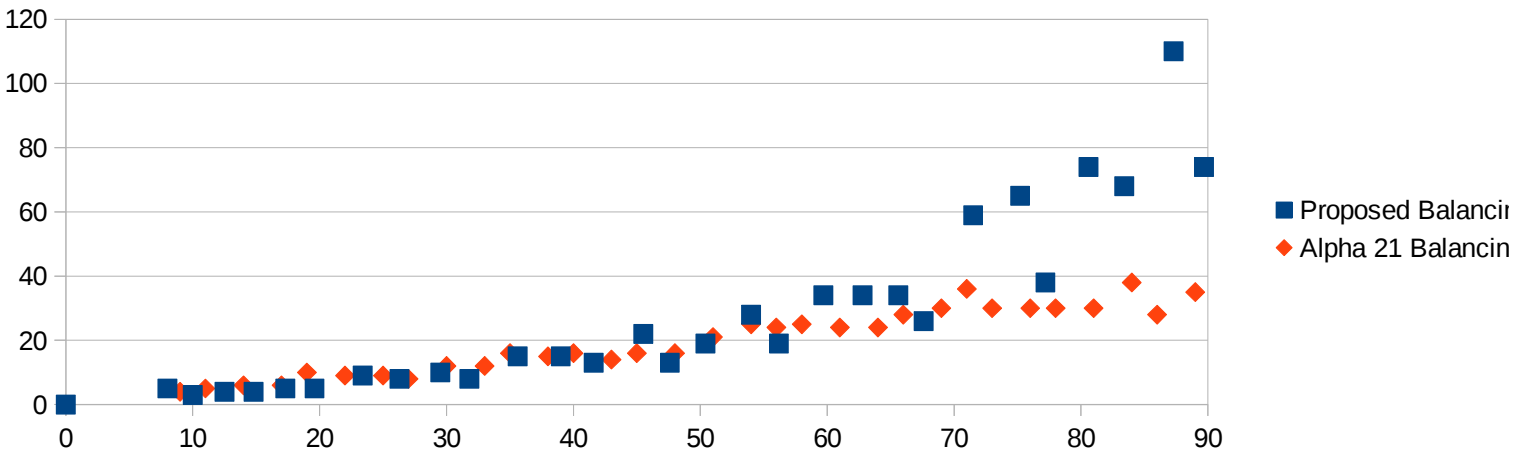

Proposed Balancing

First wave Time 8
 First wave Attackers 5
 Percent Per Min 1.04
 MinWaveTime 2
 MaxWaveTime 4
 TotalAttackerLimit 400

Minute	Attackers
0.00	0.00
8.00	5.00
10.00	3.00
12.50	4.00
14.80	4.00
17.30	5.00
19.60	5.00
23.40	9.00
26.30	8.00
29.50	10.00
31.80	8.00
35.60	15.00
39.00	15.00
41.60	13.00
45.50	22.00
47.60	13.00
50.40	19.00
54.00	28.00
56.20	19.00
59.70	34.00
62.80	34.00
65.60	34.00
67.60	26.00
71.50	59.00
75.20	65.00
77.20	38.00
80.60	74.00
83.40	68.00
87.30	110.00
89.70	74.00
91.90	74.00
94.10	81.00
97.60	147.00
100.40	132.00
103.90	189.00
106.60	162.00
109.50	195.00
113.00	269.00
115.40	203.00
117.60	203.00
120.10	254.00
123.90	400.00
126.30	311.00
129.60	400.00
133.50	400.00
136.50	400.00
139.90	400.00
142.00	400.00
145.60	400.00
149.30	400.00
152.00	400.00
154.10	400.00
157.20	400.00
159.50	400.00
162.70	400.00
166.40	400.00
169.60	400.00
172.30	400.00
174.60	400.00
177.00	400.00
180.50	400.00
183.30	400.00
185.30	400.00
187.80	400.00
191.10	400.00
193.90	400.00
197.20	400.00
200.90	400.00
203.90	400.00
206.60	400.00

209.60	400.00
212.90	400.00
216.40	400.00
218.40	400.00
221.50	400.00
224.70	400.00
226.70	400.00
229.10	400.00
232.50	400.00
235.00	400.00
238.80	400.00
241.80	400.00
244.60	400.00
248.10	400.00
251.40	400.00
254.70	400.00
256.80	400.00
259.50	400.00
263.30	400.00
267.10	400.00