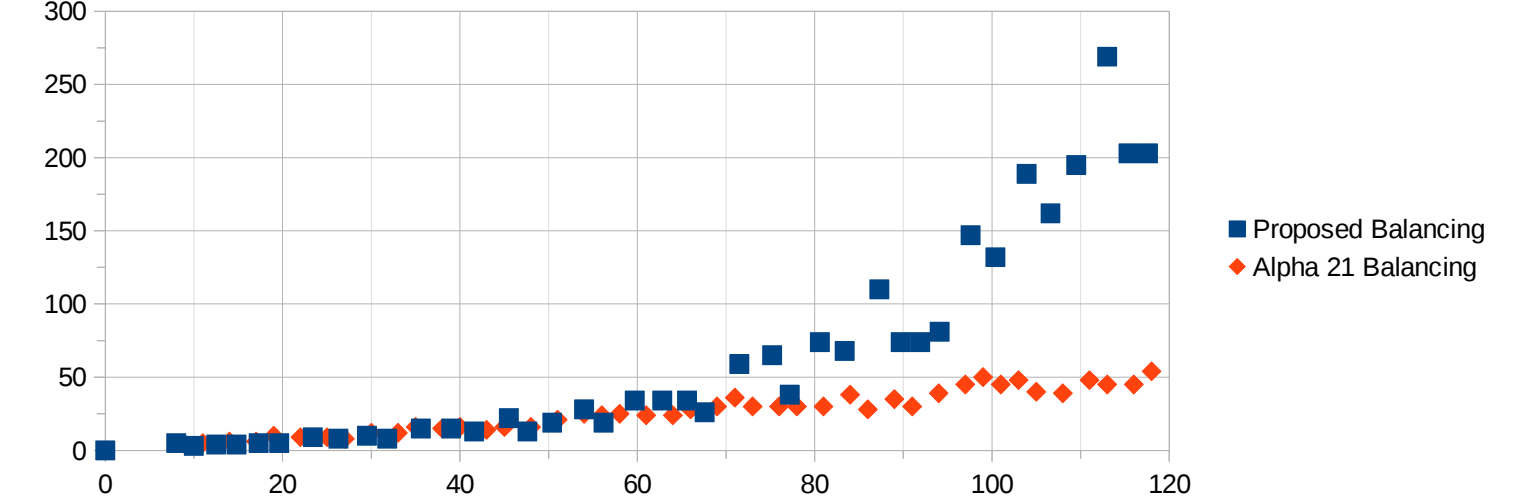

Proposed Balancing

First wave Time 8
 First wave Attackers 5
 Percent Per Min 1.04
 MinWaveTime 2
 MaxWaveTime 4
 TotalAttackerLimit 400

Minute	Attackers
0.00	0.00
8.00	5.00
10.00	3.00
12.50	4.00
14.80	4.00
17.30	5.00
19.60	5.00
23.40	9.00
26.30	8.00
29.50	10.00
31.80	8.00
35.60	15.00
39.00	15.00
41.60	13.00
45.50	22.00
47.60	13.00
50.40	19.00
54.00	28.00
56.20	19.00
59.70	34.00
62.80	34.00
65.60	34.00
67.60	26.00
71.50	59.00
75.20	65.00
77.20	38.00
80.60	74.00
83.40	68.00
87.30	110.00
89.70	74.00
91.90	74.00
94.10	81.00
97.60	147.00
100.40	132.00
103.90	189.00
106.60	162.00
109.50	195.00
113.00	269.00
115.40	203.00
117.60	203.00
120.10	254.00
123.90	400.00
126.30	311.00
129.60	400.00
133.50	400.00
136.50	400.00
139.90	400.00
142.00	400.00
145.60	400.00
149.30	400.00
152.00	400.00
154.10	400.00
157.20	400.00
159.50	400.00
162.70	400.00
166.40	400.00
169.60	400.00
172.30	400.00
174.60	400.00
177.00	400.00
180.50	400.00
183.30	400.00
185.30	400.00
187.80	400.00
191.10	400.00
193.90	400.00
197.20	400.00
200.90	400.00
203.90	400.00
206.60	400.00

209.60	400.00
212.90	400.00
216.40	400.00
218.40	400.00
221.50	400.00
224.70	400.00
226.70	400.00
229.10	400.00
232.50	400.00
235.00	400.00
238.80	400.00
241.80	400.00
244.60	400.00
248.10	400.00
251.40	400.00
254.70	400.00
256.80	400.00
259.50	400.00
263.30	400.00
267.10	400.00

Alpha 21 Balancing Minute	Attackers
9	4
11	5
14	6
17	6
19	10
22	9
25	9
27	8
30	12
33	12
35	16
38	15
40	16
43	14
45	16
48	16
51	21
54	25
56	24
58	25
61	24
64	24
66	28
69	30
71	36
73	30
76	30
78	30
81	30
84	38
86	28
89	35
91	30
94	39
97	45
99	50
101	45
103	48
105	40
108	39
111	48
113	45
116	45
118	54
121	45
123	60
125	50
128	52
130	60
133	60
135	66
137	60
139	60
141	52
144	65
146	60
149	72
151	60
154	60
156	60
159	65
161	76
163	81
165	68
168	65
170	70
173	72
175	65
178	68
180	80
183	63
186	66
188	84
191	70
193	75
196	90
198	76