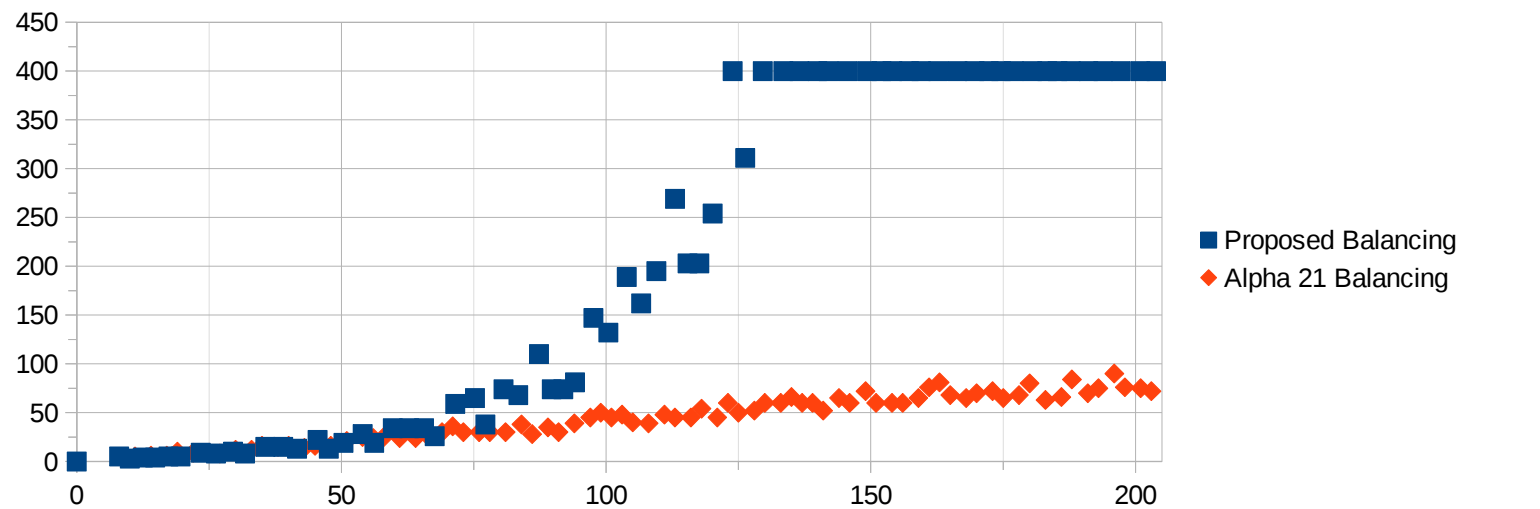

Proposed Balancing

First wave Time 8
 First wave Attackers 5
 Percent Per Min 1.04
 MinWaveTime 2
 MaxWaveTime 4
 TotalAttackerLimit 400

Minute	Attackers
0.00	0.00
8.00	5.00
10.00	3.00
12.50	4.00
14.80	4.00
17.30	5.00
19.60	5.00
23.40	9.00
26.30	8.00
29.50	10.00
31.80	8.00
35.60	15.00
39.00	15.00
41.60	13.00
45.50	22.00
47.60	13.00
50.40	19.00
54.00	28.00
56.20	19.00
59.70	34.00
62.80	34.00
65.60	34.00
67.60	26.00
71.50	59.00
75.20	65.00
77.20	38.00
80.60	74.00
83.40	68.00
87.30	110.00
89.70	74.00
91.90	74.00
94.10	81.00
97.60	147.00
100.40	132.00
103.90	189.00
106.60	162.00
109.50	195.00
113.00	269.00
115.40	203.00
117.60	203.00
120.10	254.00
123.90	400.00
126.30	311.00
129.60	400.00
133.50	400.00
136.50	400.00
139.90	400.00
142.00	400.00
145.60	400.00
149.30	400.00
152.00	400.00
154.10	400.00
157.20	400.00
159.50	400.00
162.70	400.00
166.40	400.00
169.60	400.00
172.30	400.00
174.60	400.00
177.00	400.00
180.50	400.00
183.30	400.00
185.30	400.00
187.80	400.00
191.10	400.00
193.90	400.00
197.20	400.00
200.90	400.00
203.90	400.00
206.60	400.00

209.60	400.00
212.90	400.00
216.40	400.00
218.40	400.00
221.50	400.00
224.70	400.00
226.70	400.00
229.10	400.00
232.50	400.00
235.00	400.00
238.80	400.00
241.80	400.00
244.60	400.00
248.10	400.00
251.40	400.00
254.70	400.00
256.80	400.00
259.50	400.00
263.30	400.00
267.10	400.00

Alpha 21 Balancing Minute	Attackers
9	4
11	5
14	6
17	6
19	10
22	9
25	9
27	8
30	12
33	12
35	16
38	15
40	16
43	14
45	16
48	16
51	21
54	25
56	24
58	25
61	24
64	24
66	28
69	30
71	36
73	30
76	30
78	30
81	30
84	38
86	28
89	35
91	30
94	39
97	45
99	50
101	45
103	48
105	40
108	39
111	48
113	45
116	45
118	54
121	45
123	60
125	50
128	52
130	60
133	60
135	66
137	60
139	60
141	52
144	65
146	60
149	72
151	60
154	60
156	60
159	65
161	76
163	81
165	68
168	65
170	70
173	72
175	65
178	68
180	80
183	63
186	66
188	84
191	70
193	75
196	90
198	76